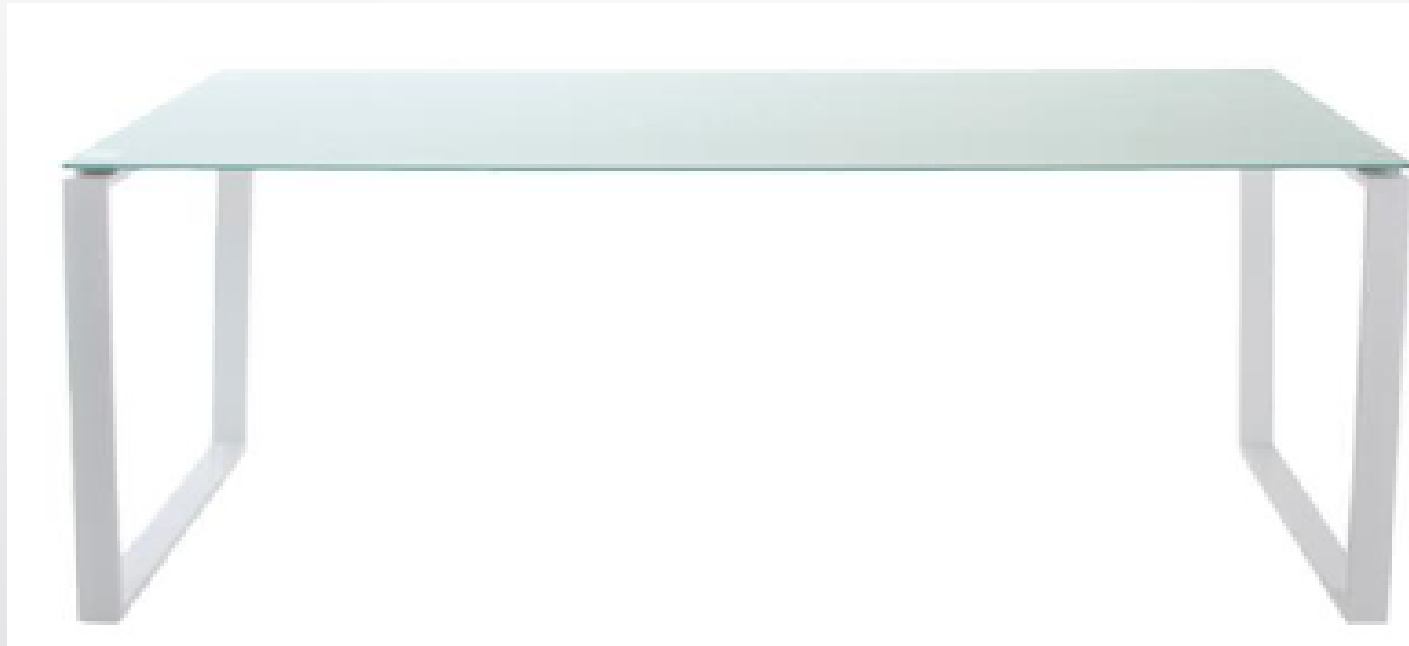

Leba

SPIM 363

Vidrio y acero
Expandible 180 a 230 cm

Chopin

SPIM 364

Vidrio y acero
Expandible 140 a 200 cm

Hood

SPIM 365A

Vidrio y madera
90cm

Hood

SPIM 365AB

Vidrio y madera
120cm

Hood

SPIM 365AB

MDF y
madera
120cm

Becky

SPIM 366

Vidrio y acero
100 cm

Mesas

Wido

SPIM 367

Vidrio y acero
180 x 90 x 76 cm

Folix

SPIM 369