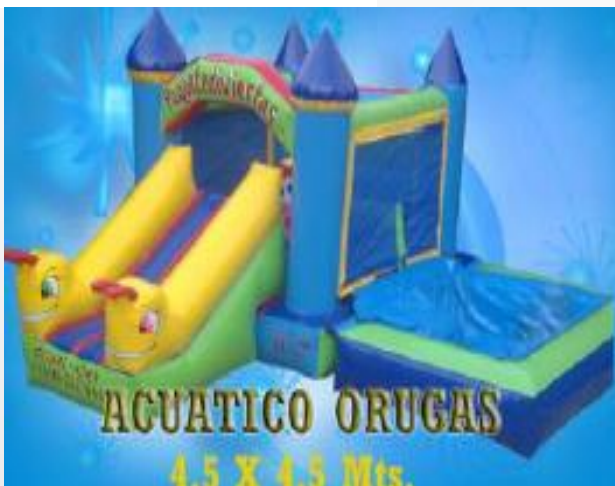

SPKR 2403

Orugas Acuáticas, 4.5 x 4.5, Lona IKL, libre de plomo, hilo acerado bondeado americano, weg 1HP con Tolva de plástico, Incluye motor y rotulación básica (nombre logo teléfonos)